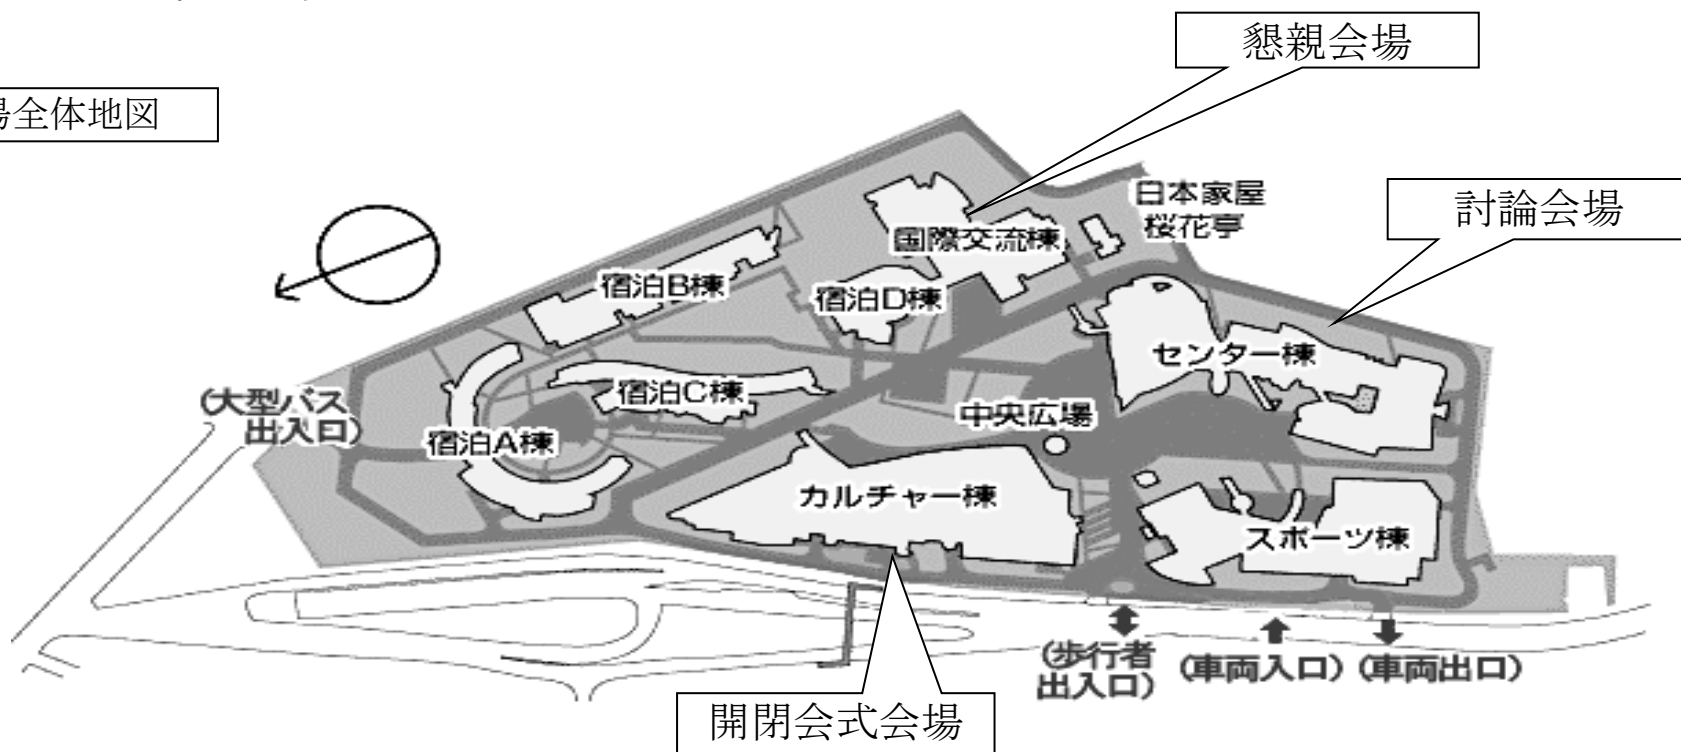

# 大会会場内見取り図

会場全体地図

開閉会式会場：カルチャー棟 大ホール

討論会場：センター棟 各研究室

懇親会会場：国際交流棟 1階